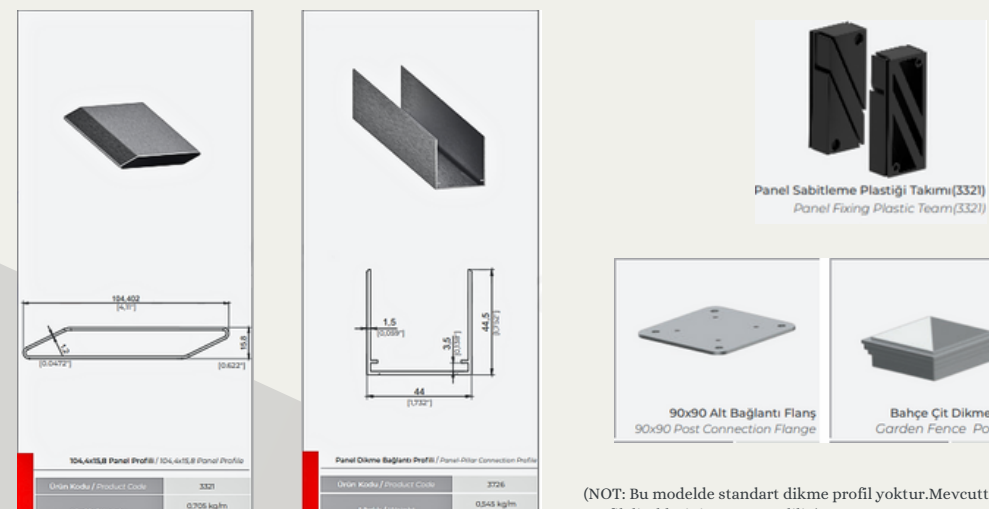

YÜKSEKLİK

0,50m / 0,80m / 1m / 1,20m / 1,50m / 1,80m / 2m

(NOT: Bu modelde standart dikme profil yoktur. Mevcutta bulunan profil direklerinize monte edilir.)