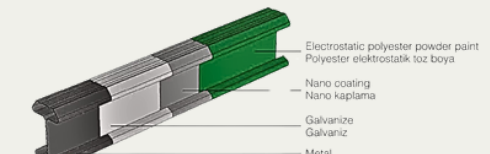

YÜKSEKLİK

0,63m / 0,83m / 1,03m / 1,23m / 1,53m / 1,73m / 1,93m / 2,03m

DİREKLER

Dikdörtgen Direk

(H) Fransız Direk

ALÜMİNYUM ÇİT SİSTEMLERİ

Alüminyum bahçe çitleri, pas ve korozyona dayanıklı olan alüminyum metalinden yapılır. Bu, dış mekân uygulamaları için mükemmel bir seçenek yapar.