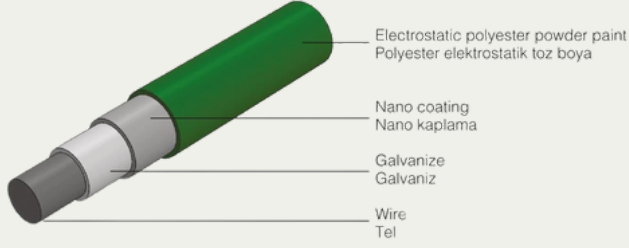

SINGLE TEL ÇİT

TEKNİK DETAYLAR

RENK

RAL 7016 Antrasit Gri

RAL 6005 Yeşil

TEL KALINLIĞI

4mm / 4,5mm

YÜKSEKLİK

0,63m / 0,83m / 1,03m / 1,23m / 1,53m / 1,73m / 1,93m / 2,03m