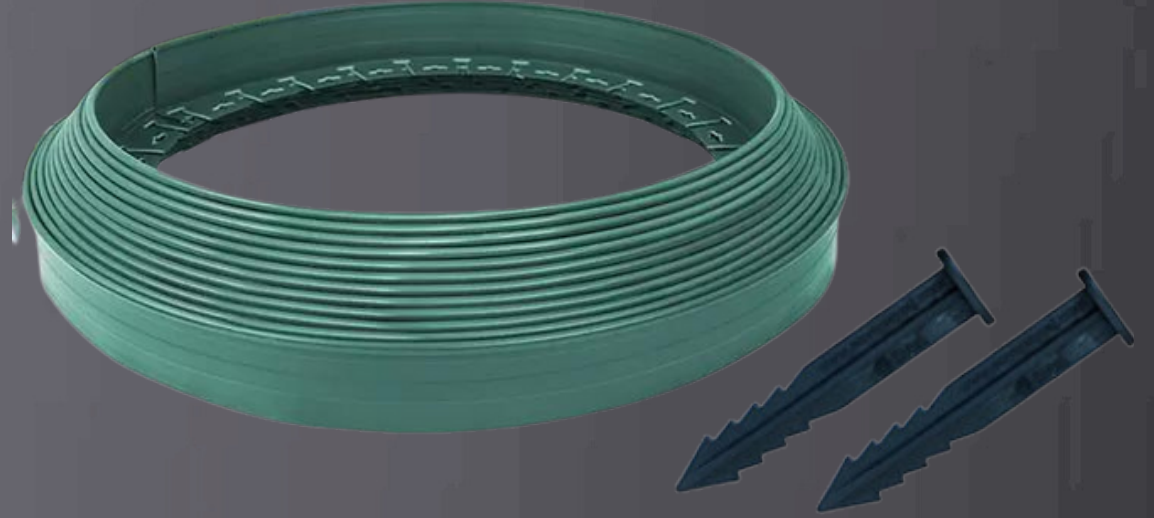

RENK

RAL 9001 Bej

RAL 7016 Antrasit

Ürün Boyutları 40cm*40cm (Her bir zemin kazığı 5cm boyundadır.)

ESNEK ÇİM SINIRLAYICI

Esnek plastik çim sınırlayıcı, çim alanlarınız ile bitki yatağı alanlarınızı birbirinden ayırmak için kullanılan esnek yapıda çim ve bahçe sınırlama ürünüdür. Bitki parterleriniz etrafındaki çizgileri vurgulayarak berrak ve temiz bir görünüm oluşturur. Çim yüzeyin bahçenizde geliş güzel büyümesini, ev ve binalara doğru hareketini kontrol altında tutabilirsiniz.