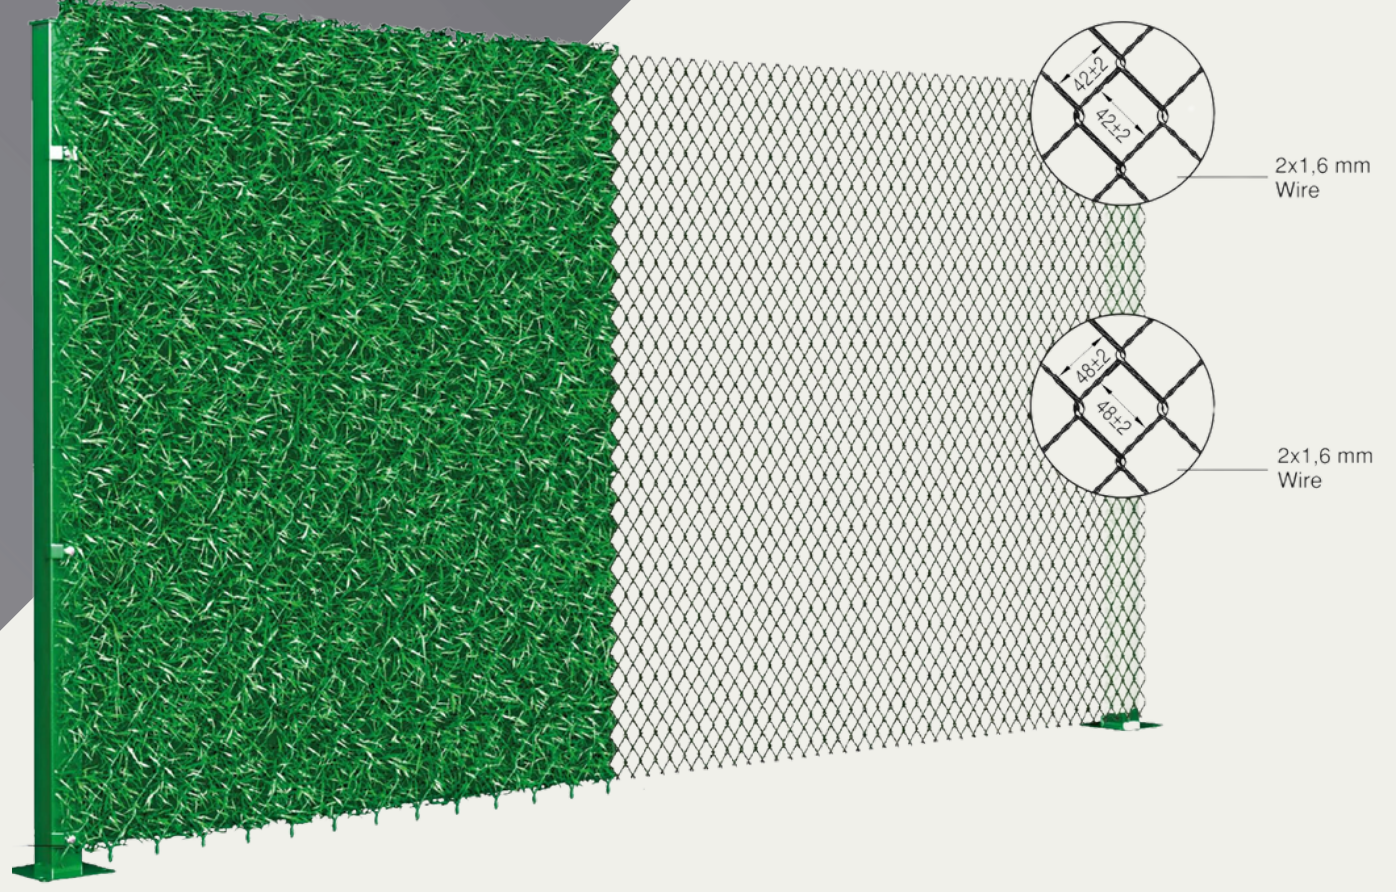

RAL 6005

ESNEK YAPI

UYGULAMA ŞEKLİ

ÜRÜN ÖLÇÜLERİ

ÇİM ÇİT

Ürün Kullanım Alanları:

- Topraklı zeminler üzerinde
- Duvarlı yapılarda
- Beton zeminler üzerinde
- Çimli zeminler üzerinde
- Çocuk oyun parklarında
- Garaj alanlarında
- Bahçe, tarla, arazi gibi yapılarda