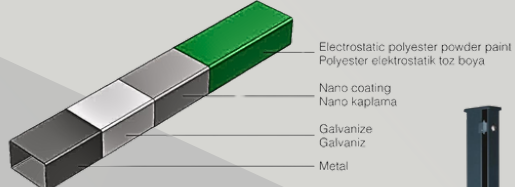

YÜKSEKLİK

0,63m / 0,83m / 1,03m / 1,23m / 1,53m / 1,73m / 1,93m / 2,03m

DİREKLER

Dikdörtgen Direk

(H) Fransız Direk

ALÜMİNYUM ÇİT SİSTEMLERİ

Alüminyum bahçe çitleri, pas ve korozyona dayanıklı olan alüminyum metalinden yapılır. Bu, dış mekân uygulamaları için mükemmel bir seçenek yapar.