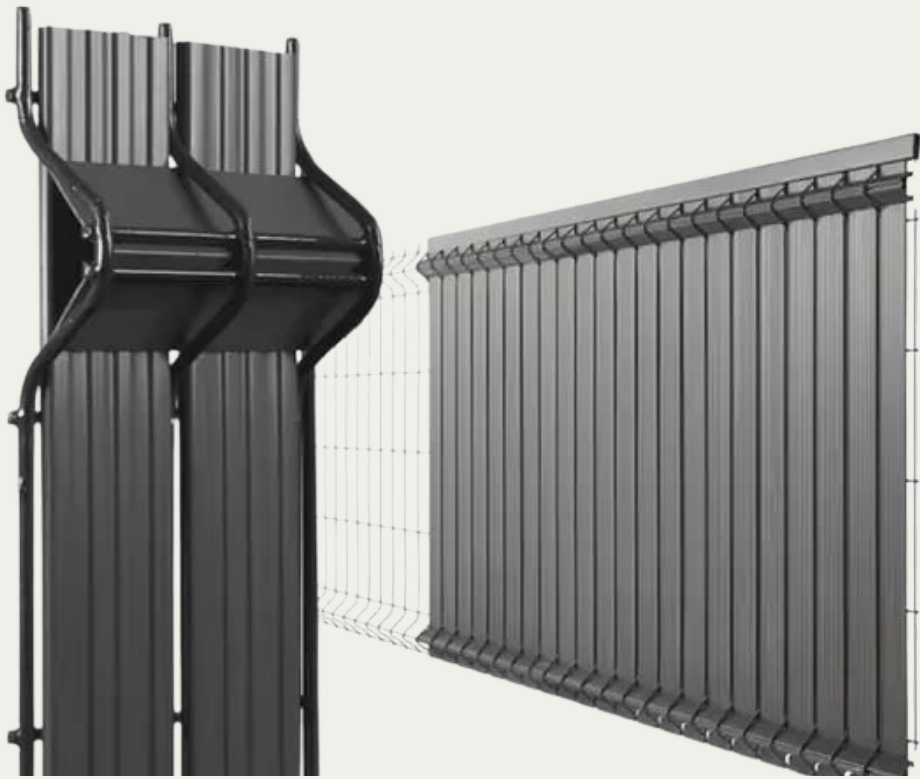

**ÇAKIL TAŞI TUTUCU
IZGARA**

BAHÇE KAPATMA SİSTEMLERİ

Bahçe Kapatma Sistemleri, şık ve eşsiz yapısı, kolay kurulum ve sağlamlık ile birlikte sizin arka bahçelerinizin, evlerinizin ve fabrikalarınızın vazgeçilmezi oluyor.

Bahçelerde veya panel çit ile kapatılan alanlarda mahremiyetini korumak isteyen kişiler için estetik, fonksiyonel bir çözüm oluşturmayı sağlayan yenilikçi bir üründür

EK-1 (Sandık-Paletleme)

Ürünler Ek-2 görseldeki gibi kutulanmış bir şekilde Ek-1 ve Ek-3 gibi görseldeki gibi sandıkların içine yerleştirilip nakliye için hazır olur.