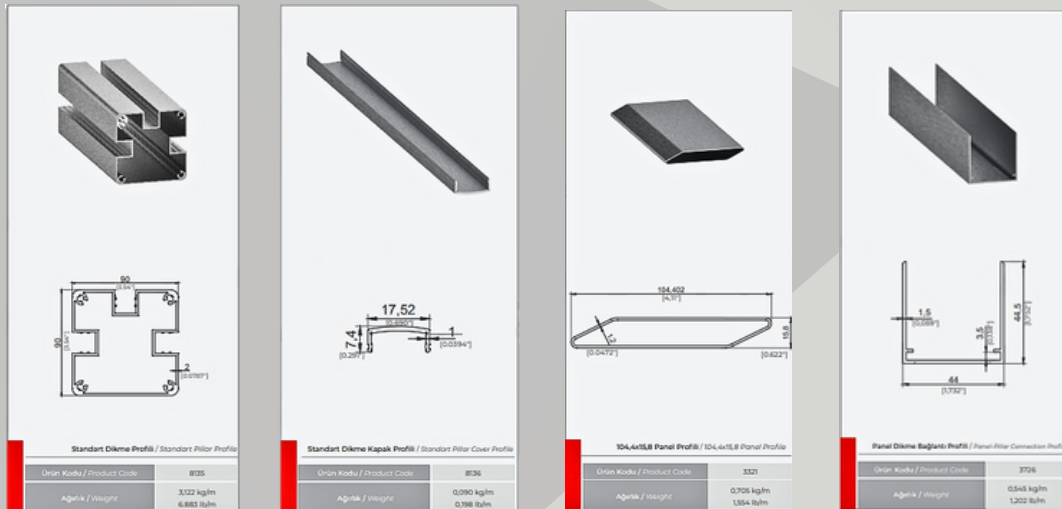

YÜKSEKLİK

0,50m / 0,80m / 1m / 1,20m / 1,50m / 1,80m / 2m

ALÜMİNYUM ANGEL MODEL

TEKNİK DETAYLAR

RENK

RAL 7016 Antrasit Gri

RAL 9010 Beyaz

YARIM AÇI PROFİL GENİŞLİĞİ

104,4mm