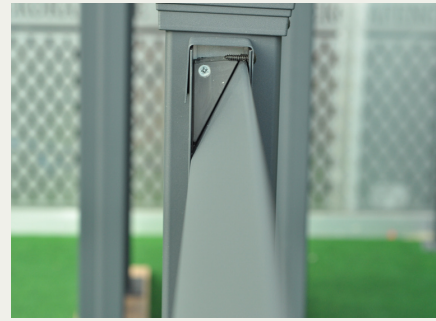

ALÜMİNYUM ÇİT SİSTEMLERİ

Alüminyum bahçe çitleri, pas ve korozyona dayanıklı olan alüminyum metalinden yapılır. Bu, dış mekân uygulamaları için mükemmel bir seçenek yapar.

Alüminyum uzun ömürlü olmasıyla bilinir. Paslanma, büzülme veya çürüme gibi sorunlarla uğraşmanıza gerek kalmaz, bu da onları yağmur, kar ve UV maruziyeti gibi çeşitli hava koşulları için uygun kılar.

Dayanıklılık, düşük bakım ve tasarım esnekliği arasında bir denge sunarlar.