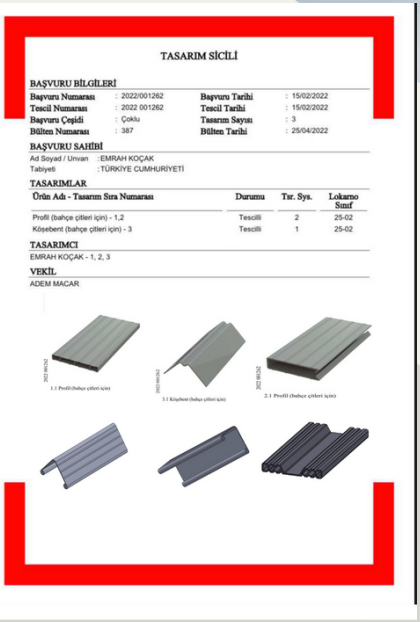

- ✓ Dayanıklılı
- ✓ Antioksidan
- ✓ %100 Çevre Dostu
- ✓ Çevre koşullarına dayanıklılı
- ✓ 10 YIL GARANTİ!
- ✓ Geri dönüştürülebilir

İLETİŞİM
İÇİN

WWW.DEKORAFENCE.COM