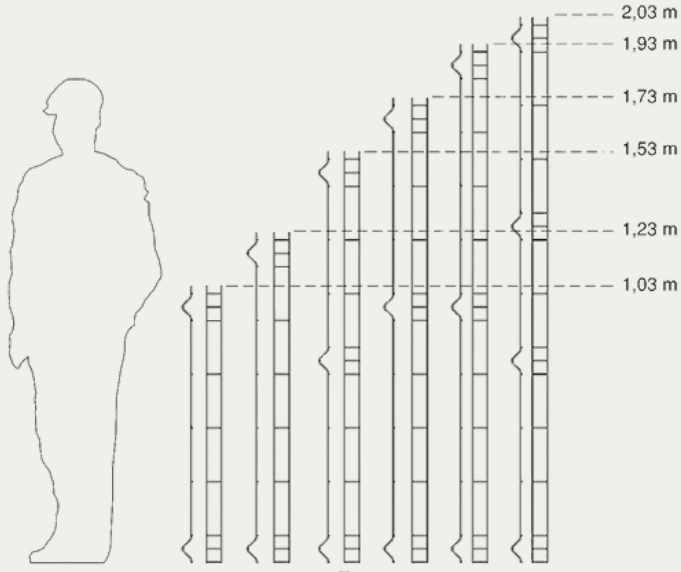

SINGLE TEL ÇİT

TEKNİK DETAYLAR

RENK

RAL 7016 Antrasit Gri

RAL 6005 Yeşil

TEL KALINLIĞI

4mm / 4,5mm

YÜKSEKLİK

0,63m / 0,83m / 1,03m / 1,23m / 1,53m / 1,73m / 1,93m / 2,03m