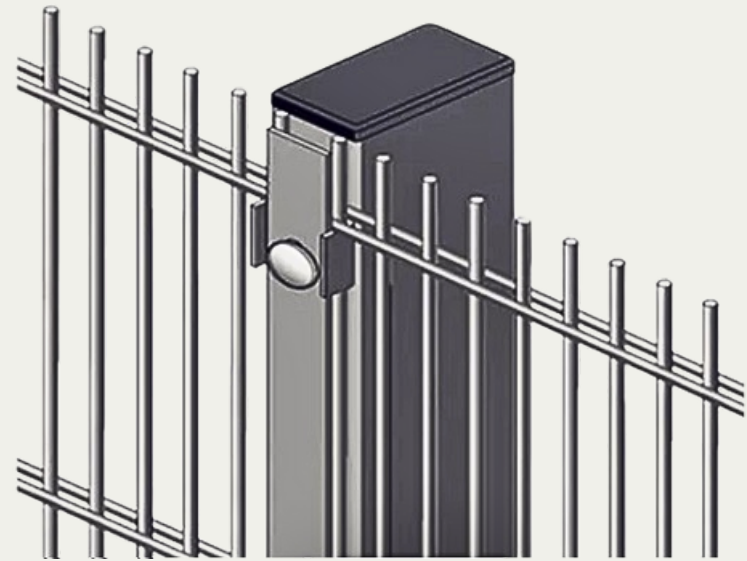

UZUNLUK

10m

SINGLE / DOUBLE TEL ÇİT

Çitlerimiz galvaniz tel ile kaynatılır, elektrostatik toz boya ile kaplanır.

Ürün Kullanım Alanları:

- Topraklı zeminler üzerinde
- Duvarlı yapılarda
- Beton zeminler üzerinde
- Çimli zeminler üzerinde
- Çocuk oyun parklarında
- Garaj alanlarında
- Bahçe, tarla, arazi gibi yapılarda