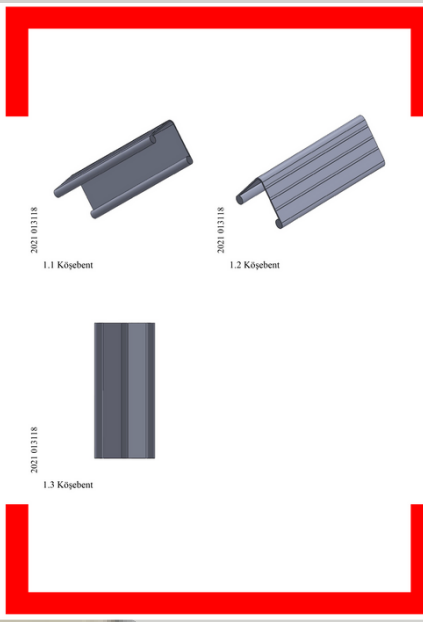

- ✓ Dayanıklılı
- ✓ Antioksidan
- ✓ %100 Çevre Dostu
- ✓ Çevre koşullarına dayanıklılı
- ✓ 10 YIL GARANTİ!
- ✓ Geri dönüştürülebilir

İLETİŞİM
İÇİN

WWW.DEKORAFENCE.COM