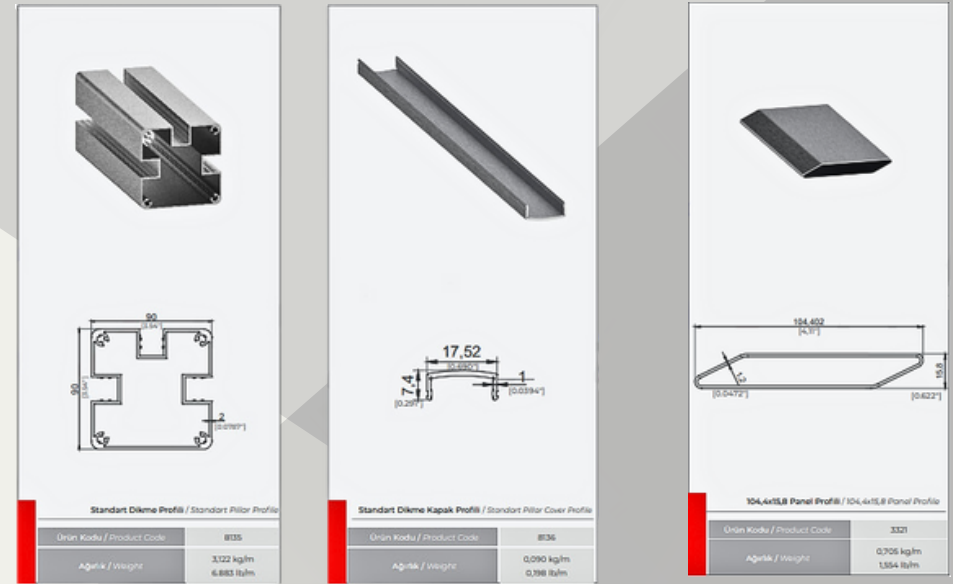

YÜKSEKLİK

0,50m / 0,80m / 1m / 1,20m / 1,50m / 1,80m / 2m

ALÜMİNYUM JUKE MODEL

TEKNİK DETAYLAR

RENK

RAL 7016 Antrasit Gri

RAL 9010 Beyaz

YARIM AÇI PROFİL GENİŞLİĞİ

104,4mm