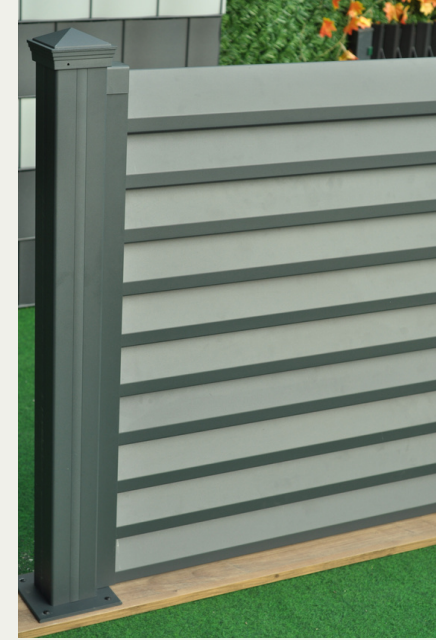

Alüminyum bahçe çitleri, pas ve korozyona dayanıklı olan alüminyum metalinden yapılır. Bu, dış mekân uygulamaları için mükemmel bir seçenek yapar.

Alüminyum uzun ömürlü olmasıyla bilinir. Paslanma, büzülme veya çürüme gibi sorunlarla uğraşmanıza gerek kalmaz, bu da onları yağmur, kar ve UV maruziyeti gibi çeşitli hava koşulları için uygun kılar.

Dayanıklılık, düşük bakım ve tasarım esnekliği arasında bir denge sunarlar.