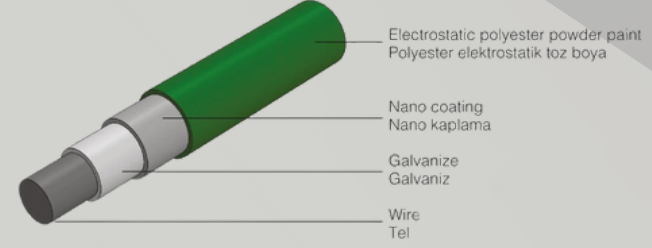

YÜKSEKLİK

0,63m / 0,83m / 1,03m / 1,23m / 1,53m / 1,73m / 1,93m / 2,03m

DİREKLER

Dikdörtgen Direk

(H) Fransız Direk

ALÜMİNYUM ÇİT SİSTEMLERİ

Alüminyum bahçe çitleri, pas ve korozyona dayanıklı olan alüminyum metalinden yapılır. Bu, dış mekân uygulamaları için mükemmel bir seçenek yapar.