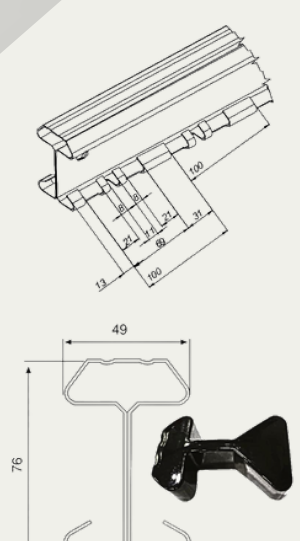

YÜKSEKLİK

0,63m / 0,83m / 1,03m / 1,23m / 1,53m / 1,73m / 1,93m / 2,03m

DİREKLER

Dikdörtgen Direk

(H) Fransız Direk

ALÜMİNYUM ÇİT SİSTEMLERİ

Alüminyum bahçe çitleri, pas ve korozyona dayanıklı olan alüminyum metalinden yapılır. Bu, dış mekân uygulamaları için mükemmel bir seçenek yapar.