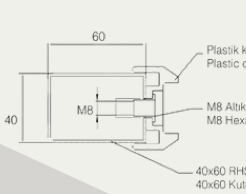

YÜKSEKLİK

0,63m / 0,83m / 1,03m / 1,23m / 1,53m / 1,73m / 1,93m / 2,03m

DİREKLER

Dikdörtgen Direk

(H) Fransız Direk

ALÜMİNYUM ÇİT SİSTEMLERİ

Alüminyum bahçe çitleri, pas ve korozyona dayanıklı olan alüminyum metalinden yapılır. Bu, dış mekân uygulamaları için mükemmel bir seçenek yapar.