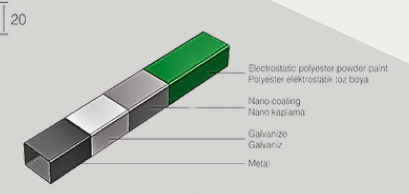

YÜKSEKLİK

0,63m / 0,83m / 1,03m / 1,23m / 1,53m / 1,73m / 1,93m / 2,03m

DİREKLER

Dikdörtgen Direk

(H) Fransız Direk

ALÜMİNYUM ÇİT SİSTEMLERİ

Alüminyum bahçe çitleri, pas ve korozyona dayanıklı olan alüminyum metalinden yapılır. Bu, dış mekân uygulamaları için mükemmel bir seçenek yapar.