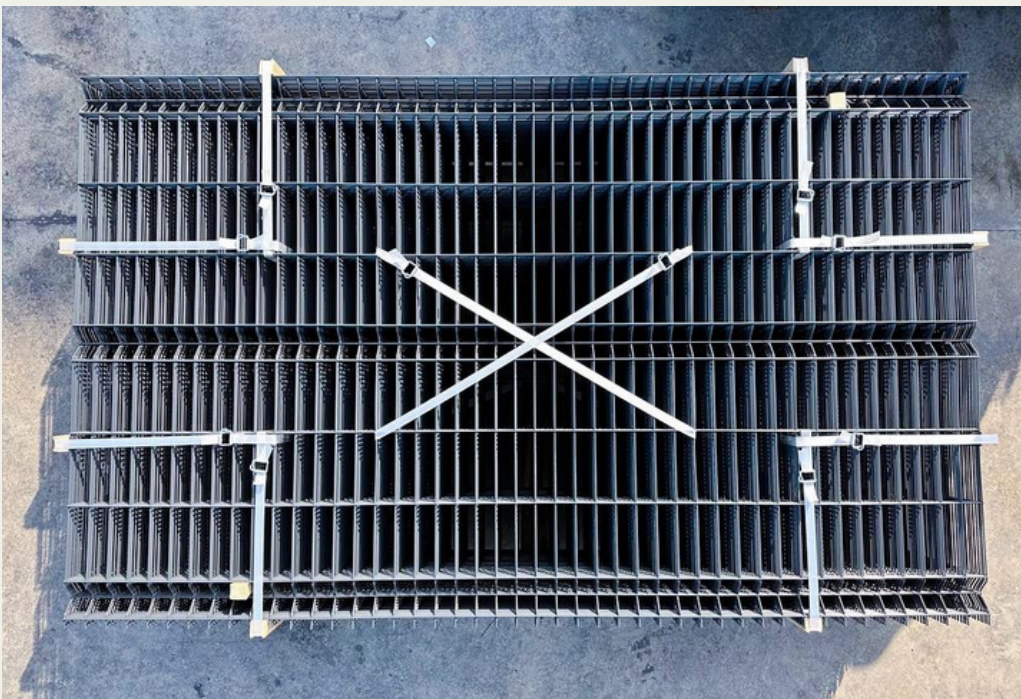

UZUNLUK

10m

SINGLE / DOUBLE TEL ÇİT

Çitlerimiz galvaniz tel ile kaynatılır, elektrostatik toz boya ile kaplanır.

Ürün Kullanım Alanları:

- Topraklı zeminler üzerinde
- Duvarlı yapılarda
- Beton zeminler üzerinde
- Çimli zeminler üzerinde
- Çocuk oyun parklarında
- Garaj alanlarında
- Bahçe, tarla, arazi gibi yapılarda