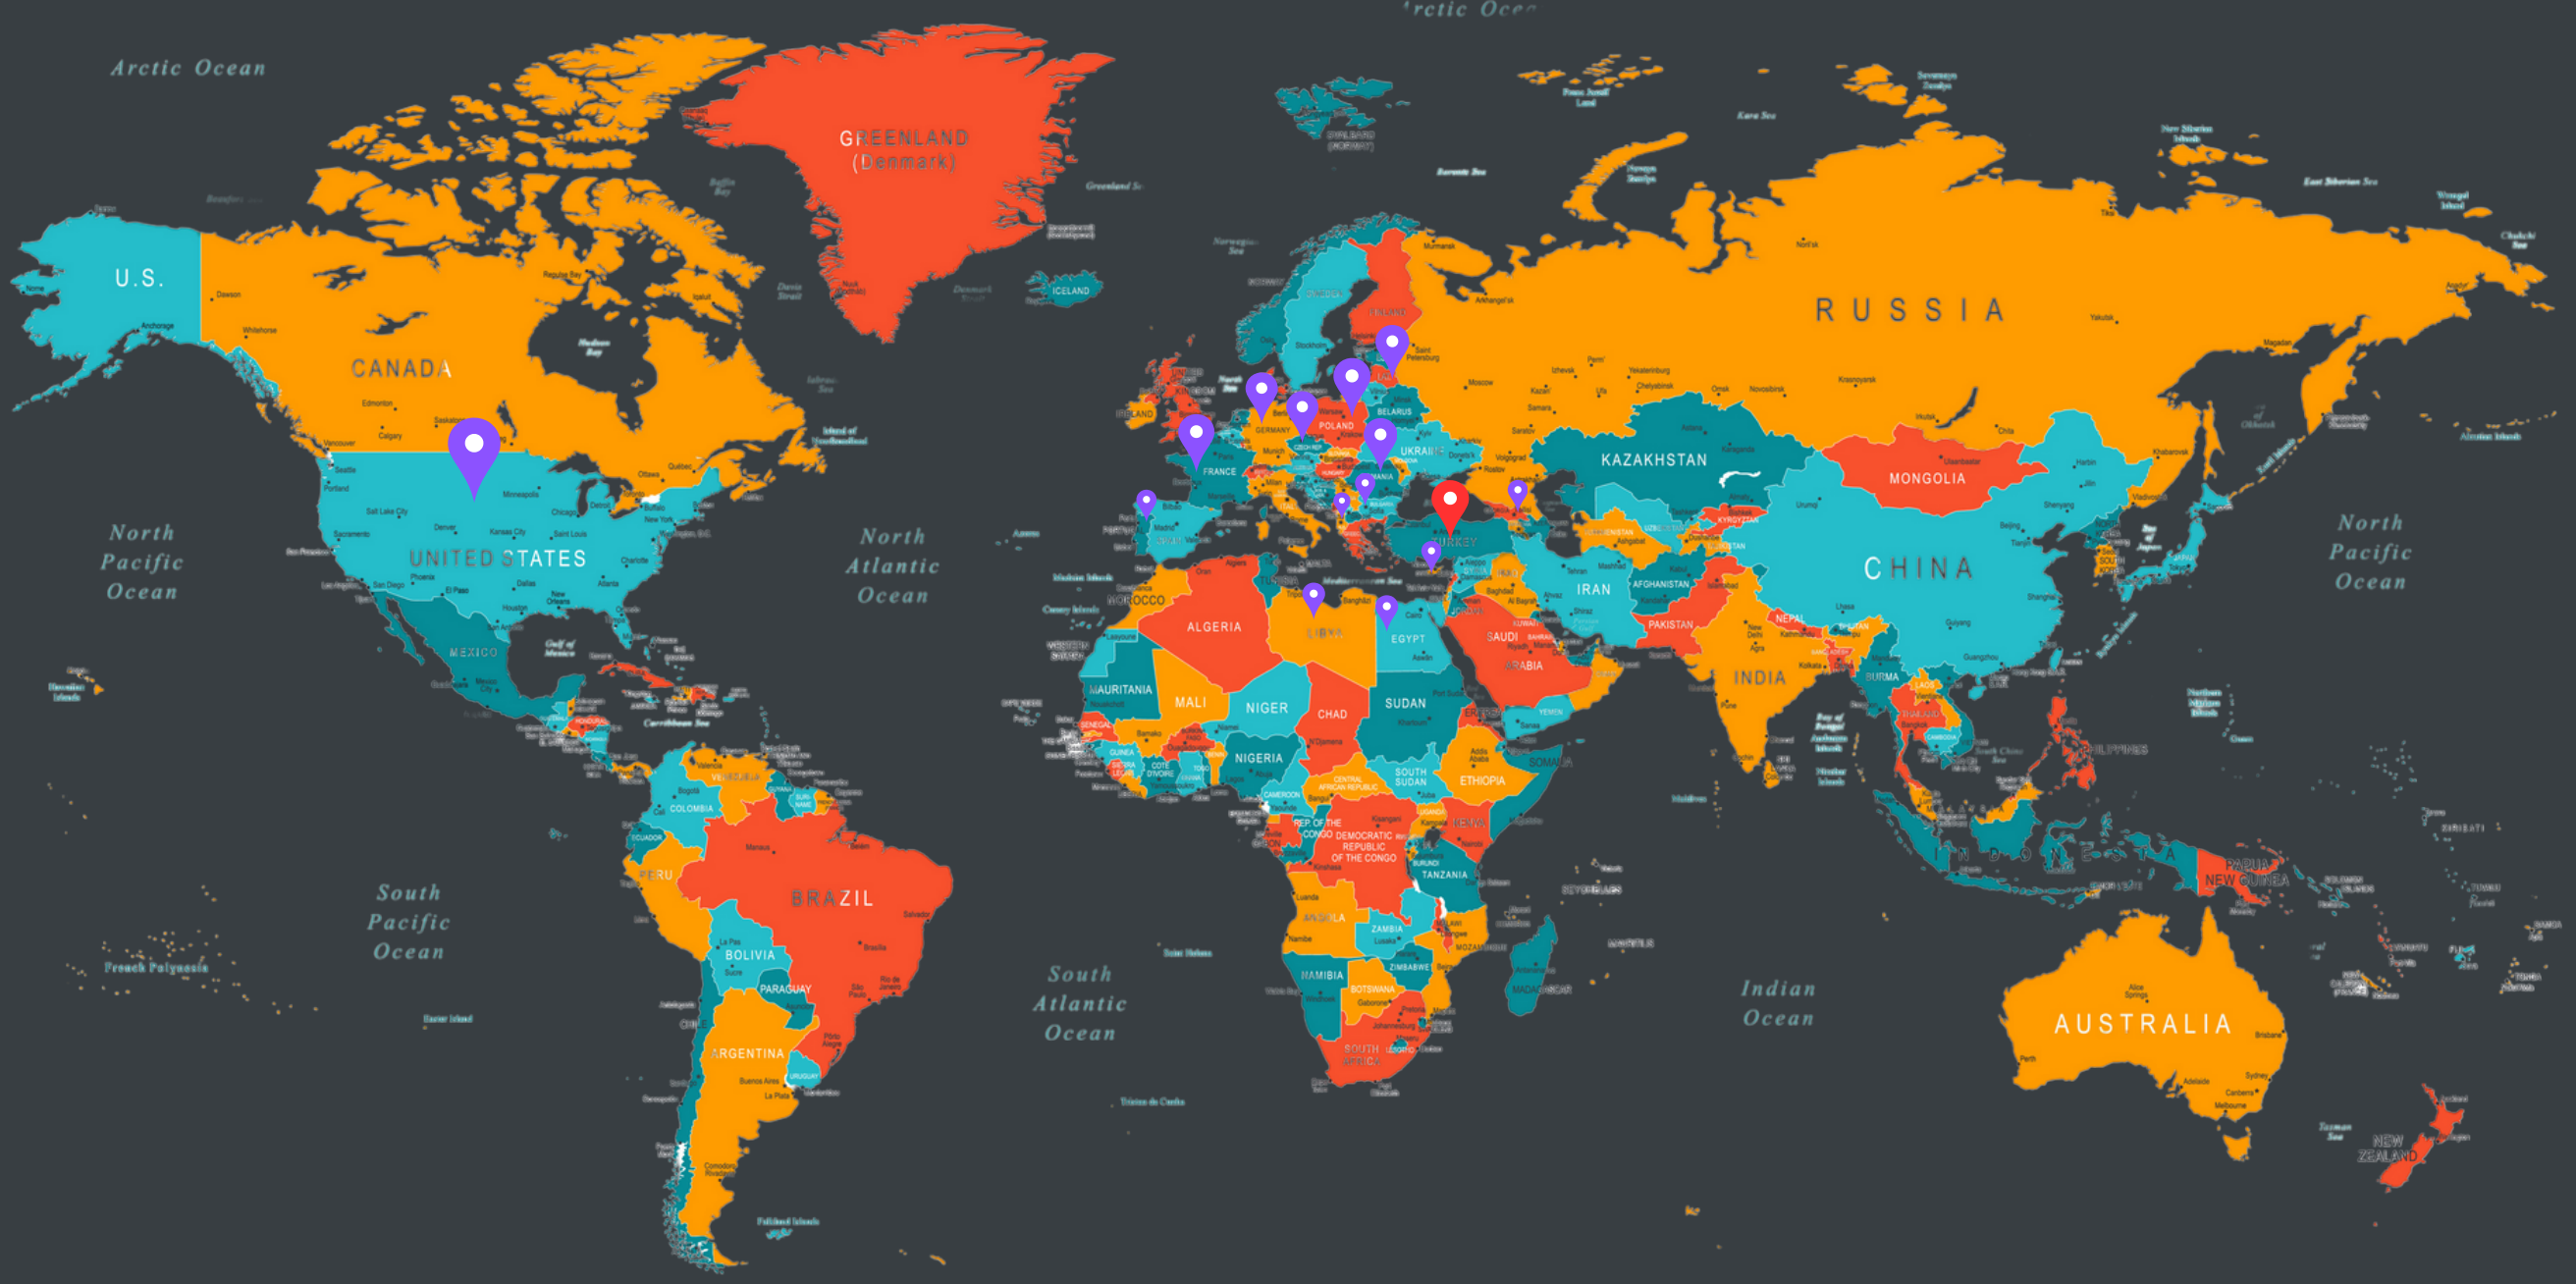

dekorafence®

Hangi ülkelerdeyiz?

Referanslarımız

Dekorafence Plastik Sanayi Ticaret Limited Şirketi

Telefon : +90 532 419 62 02 / +90 532 379 90 19 / +90 532 782 02 20

info@dekorafence.com
export@dekorafence.com

www.dekorafence.com