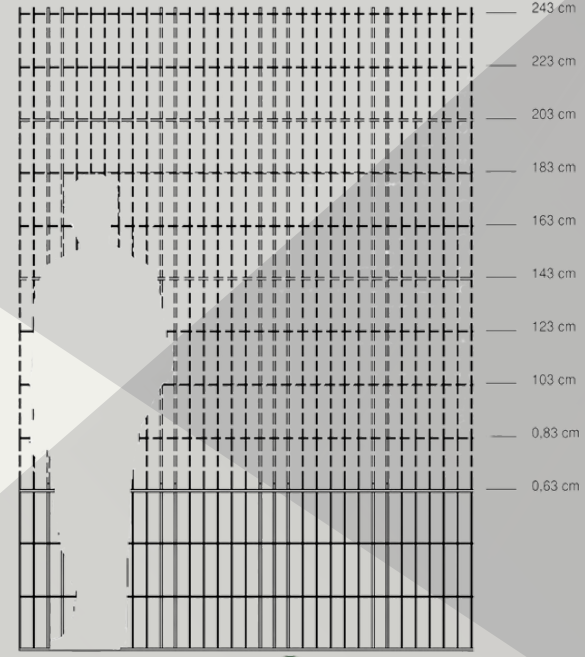

YÜKSEKLİK

0,63m / 0,83m / 1,03m / 1,23m / 1,53m / 1,73m / 1,93m / 2,03m

DİREKLER