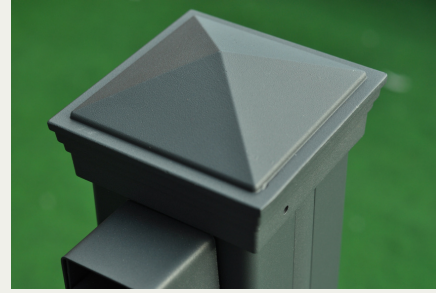

ALÜMİNYUM ÇİT SİSTEMLERİ

Alüminyum bahçe çitleri, pas ve korozyona dayanıklı olan alüminyum metalinden yapılır. Bu, dış mekân uygulamaları için mükemmel bir seçenek yapar.

Alüminyum uzun ömürlü olmasıyla bilinir. Paslanma, büzülme veya çürüme gibi sorunlarla uğraşmanıza gerek kalmaz, bu da onları yağmur, kar ve UV maruziyeti gibi çeşitli hava koşulları için uygun kılar.

Dayanıklılık, düşük bakım ve tasarım esnekliği arasında bir denge sunarlar.