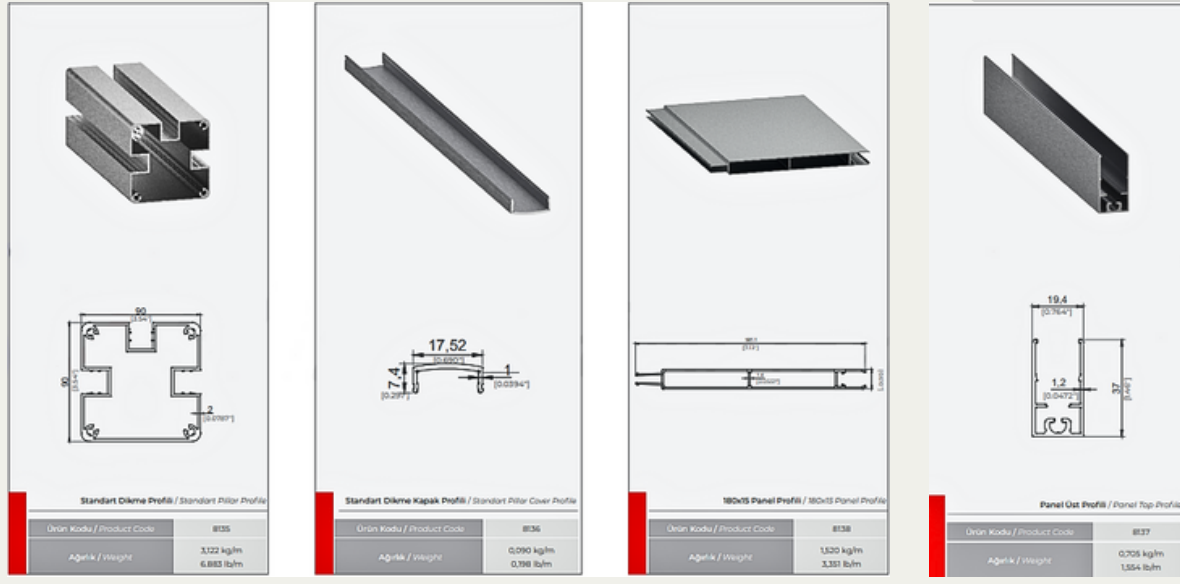

ALÜMİNYUM CASTLE MODEL

TEKNİK DETAYLAR

RENK

RAL 7016 Antrasit Gri

RAL 9010 Beyaz

DÜZ PROFİL GENİŞLİĞİ

180mm

YÜKSEKLİK

0,50m / 0,80m / 1m / 1,20m / 1,50m / 1,80m / 2m

ALÜMİNYUM VINTAGE MODEL

TEKNİK DETAYLAR

RENK

RAL 7016 Antrasit Gri

RAL 9010 Beyaz

YARIM AÇI PROFİL GENİŞLİĞİ

104,4mm