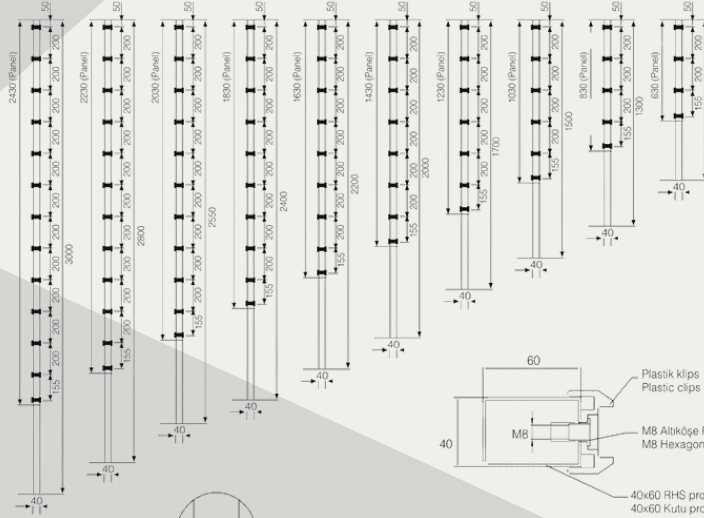

YÜKSEKLİK

0,63m / 0,83m / 1,03m / 1,23m / 1,53m / 1,73m / 1,93m / 2,03m

DİREKLER

Dikdörtgen Direk

(H) Fransız Direk

ALÜMİNYUM ÇİT SİSTEMLERİ

Alüminyum bahçe çitleri, pas ve korozyona dayanıklı olan alüminyum metalinden yapılır. Bu, dış mekân uygulamaları için mükemmel bir seçenek yapar.